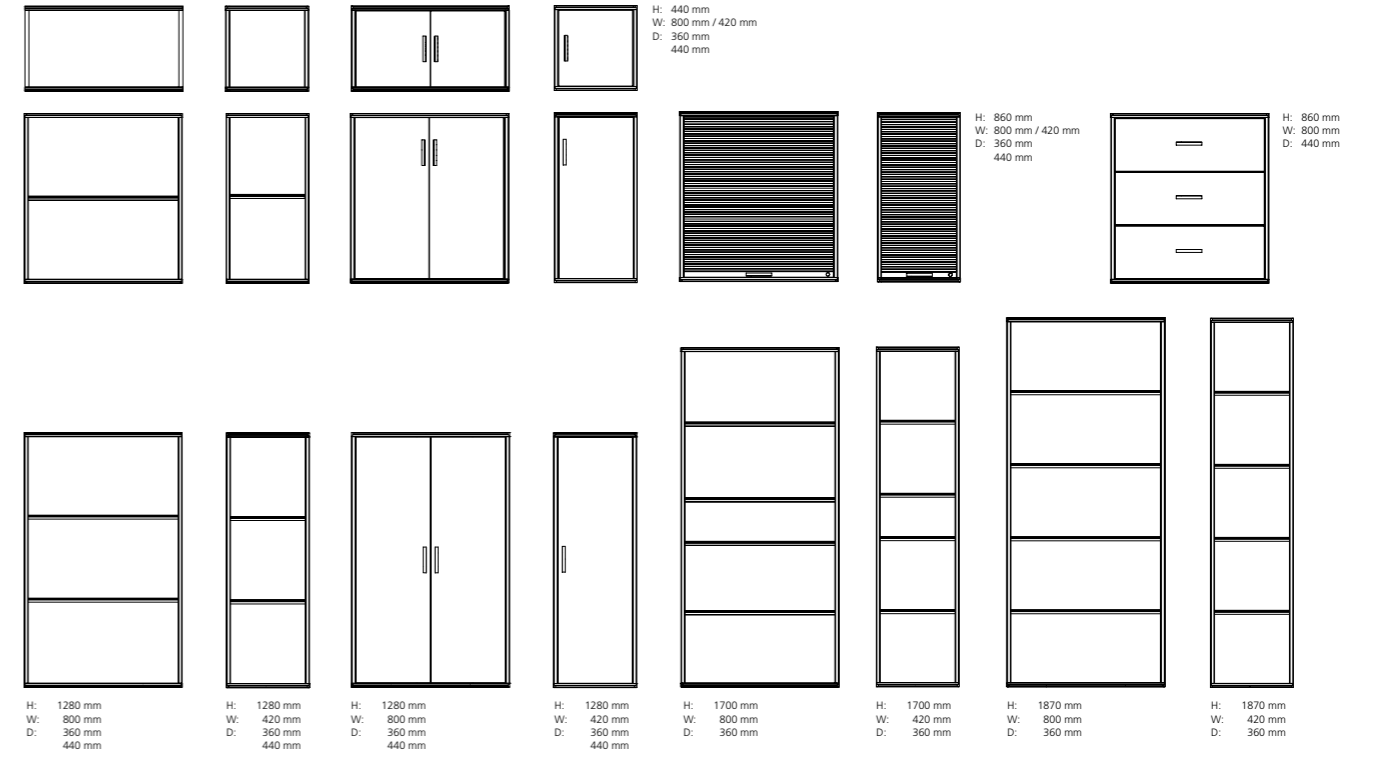

MODEL F

MODEL H

MODEL X INCL. FRONTPANEL / MODESTY PANEL

REOLER / SHELF UNITS

BORDPLADER / WORK SURFACES

KASSETTER / MOBILES

12425 Mediegruppen Reklamebureau

**FARVER /
COLOURS**