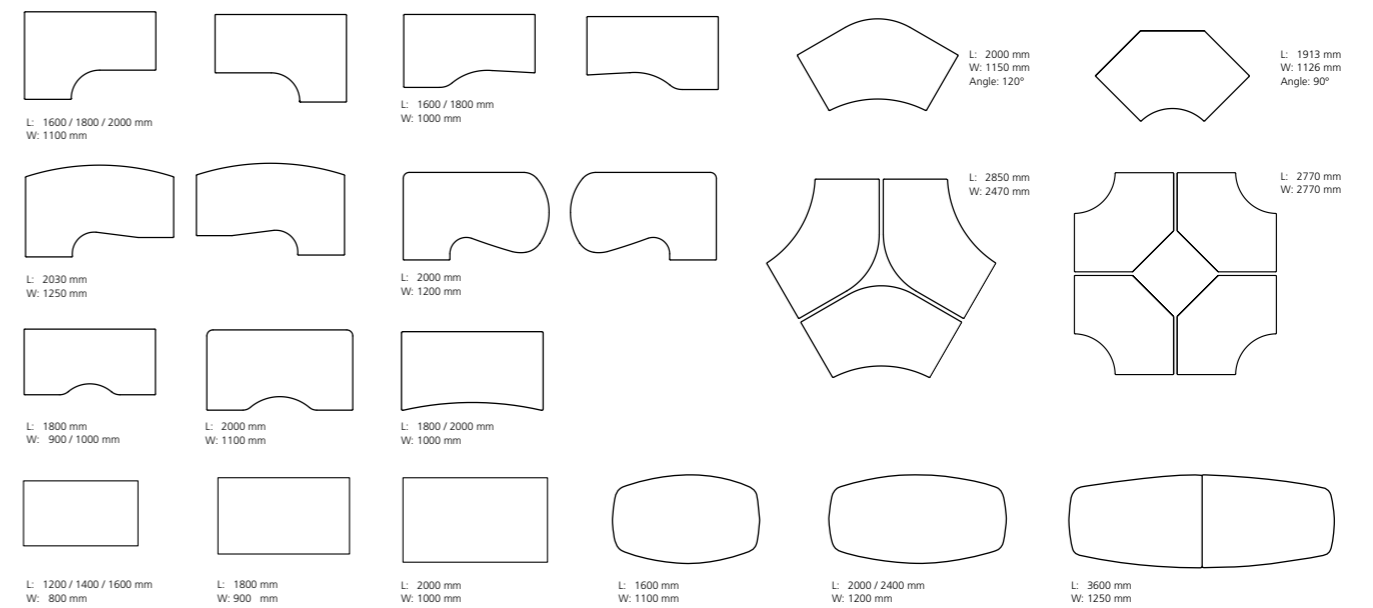

MODEL F

MODEL H

MODEL X INCL. FRONTPANEL / MODESTY PANEL

REOLER / SHELF UNITS

BORDPLADER / WORK SURFACES

KASSETTER / MOBILES

12425 Mediegruppen Reklamebureau

**FARVER /
COLOURS**