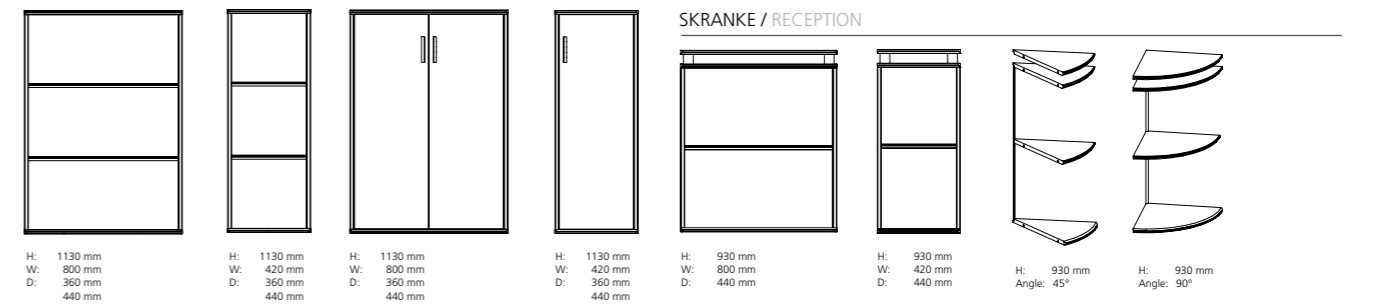

MODEL F

MODEL H

MODEL X INCL. FRONTPANEL / MODESTY PANEL

REOLER / SHELF UNITS

BORDPLADER / WORK SURFACES

KASSETTER / MOBILES

12425 Mediegruppen Reklamebureau

**FARVER /
COLOURS**