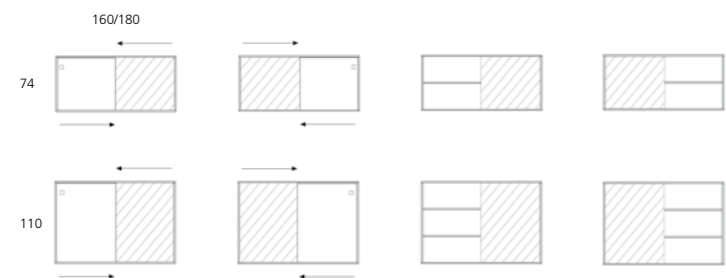

O R I E N T

O M A N N[®]

KOMPLET SKYDEDØRSPROGRAM TIL PLADSBEVARENDE INDRETNING OG RUMDELING /
COMPLETE SLIDINGDOOR SYSTEM FOR SPACE SAVING FURNISHING AND ROOM DIVIDING

RUMDELER SKABE / ROOM DIVIDING CABINETS