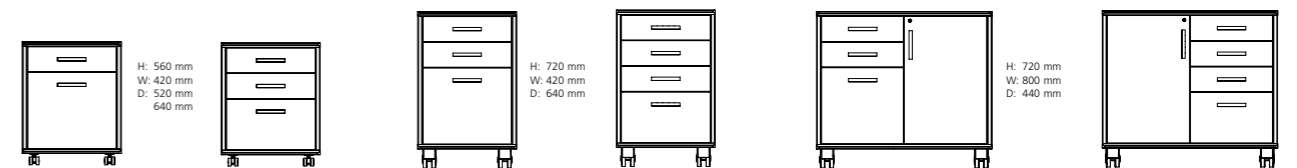

KASSETTER / MOBILES