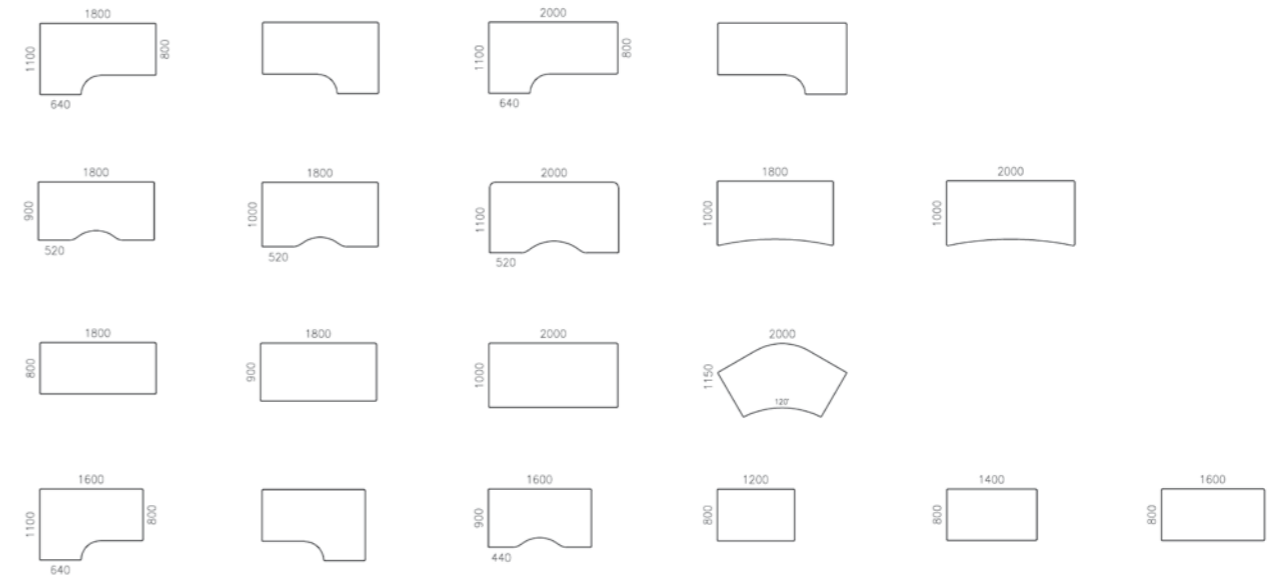

BORDPLADER / WORK SURFACES