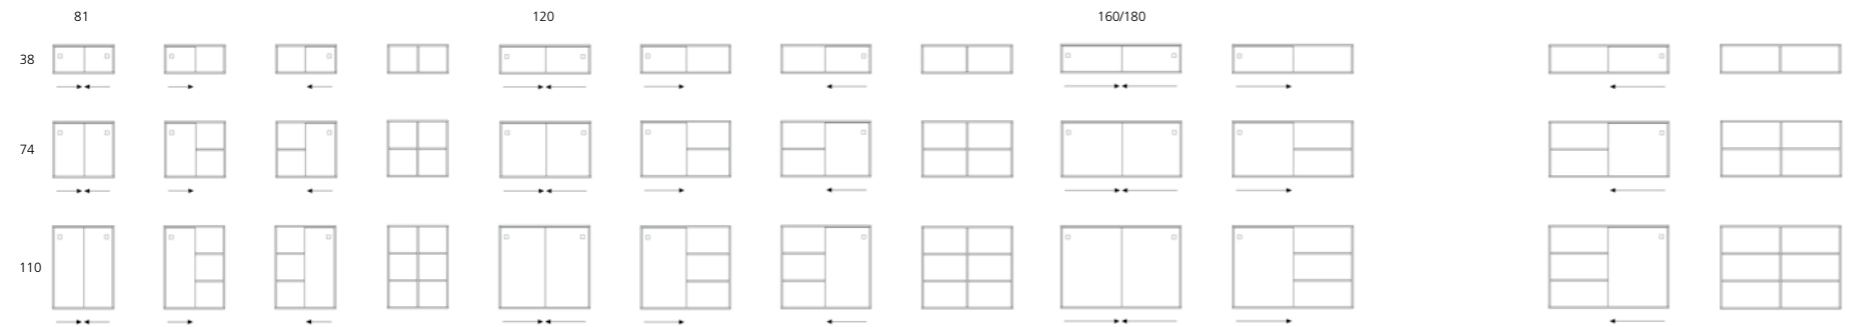

O R I E N T

O M A N N[®]

KOMPLET SKYDEDØRSPROGRAM TIL PLADSBEVARENDE INDRETNING OG RUMDELING /
COMPLETE SLIDINGDOOR SYSTEM FOR SPACE SAVING FURNISHING AND ROOM DIVIDING

RUMDELER SKABE / ROOM DIVIDING CABINETS